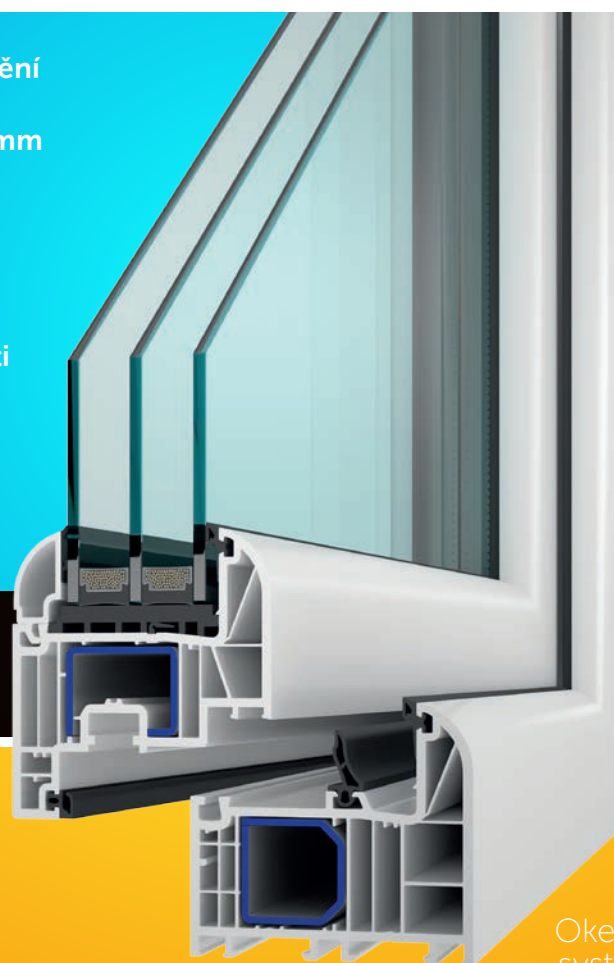

Elegance v oblém designu

**GARANČE
PŮVODU**

NOVINKA

Profil třídy A

Středové těsnění

- Atraktivní design s oblým křídlem i rámem pro doladění vzhledu interiéru
- 6ti komorový profil třídy A se stavební hloubkou 82 mm pro vyšší úspory energie
- Systém středového těsnění (3 těsnící roviny) zajišťuje vyšší akustickou izolaci a vyšší těsnost
- Spolehlivě ochrání proti průniku pruvanu a vlhkosti
- 2 mm ocelová pozinkovaná výztuha v rámu i křídle pro dosažení vysoké stability a neomezené životnosti
- Lze zasklít dvojsklem i trojsklem až do tl. 49 mm
- Garantuje zvýšenou odolnost vůči vloupání díky vyššímu počtu bezpečnostních uzávěrů
- Vhodný pro rekonstrukce a nízkoenergetické a pasivní stavby a rodinné domy

$U_w = 0,71 \text{ W/m}^2\text{K}$

**KVALITNÍ
ČESKÁ OKNA**

Okenní systém

TECHNICKÉ ÚDAJE

Typ profilu		GAMA EVO
Design	plošné odsazené	•
Rozměry (mm)	staveb. hloubka	82
	pohledová šířka (rám/křídlo)*	123
	pohledová šířka štlup*	180
	pohledová šířka sloupek*	196
Počet komor		6
Systém těsnění		středové
Počet těsnění		3
Barva těsnění	černá	•
Bezpečnostní body		3
Součinitel prostupu tepla U_w při zasklení $U_g = 1,1$		1,1
Součinitel prostupu tepla U_w při zasklení $U_g = 1,0$		1,1
Součinitel prostupu tepla U_w při zasklení $U_g = 0,6$		0,78
Součinitel prostupu tepla U_w při zasklení $U_g = 0,5$		0,71
Typy otvřek	fix	•
	otvíravé a otvíravě-sklopné	•
	sklopné	•
	balkonové dveře	•
	balk. dveře s AL prahem	•
	balk. dveře ven otvíravé	•
	odstavné posuvné balk. dveře	•
Stavební tvary	vchodové dveře	•
	standard – pravouhlá	•
	šikmá	•
	oblouková	•