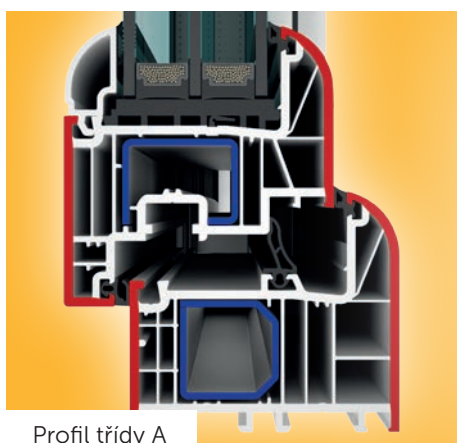

Elegance v oblém designu

**GARANČE
PŮVODU**

NOVINKA

Profil třídy A

Středové těsnění

- Atraktivní design s oblým křídlem i rámem pro doladění vzhledu interiéru
- 6ti komorový profil třídy A se stavební hloubkou 82 mm pro vyšší úspory energie
- Systém středového těsnění (3 těsnící roviny) zajišťuje vyšší akustickou izolaci a vyšší těsnost
- Spolehlivě ochrání proti průniku pruvanu a vlhkosti
- 2 mm ocelová pozinkovaná výztuha v rámu i křídle pro dosažení vysoké stability a neomezené životnosti
- Lze zasklít dvojsklem i trojsklem až do tl. 49 mm
- Garantuje zvýšenou odolnost vůči vloupání díky vyššímu počtu bezpečnostních uzávěrů
- Vhodný pro rekonstrukce a nízkoenergetické a pasivní stavby a rodinné domy

$U_w = 0,71 \text{ W/m}^2\text{K}$

**KVALITNÍ
ČESKÁ OKNA**

Okenní systém

TECHNICKÉ ÚDAJE

Typ profilu		GAMA EVO
Design	plošné odsazené	•
Rozměry (mm)	staveb. hloubka	82
	pohledová šířka (rám/křídlo)*	123
	pohledová šířka štlup*	180
	pohledová šířka sloupek*	196
Počet komor		6
Systém těsnění		středové
Počet těsnění		3
Barva těsnění	černá	•
Bezpečnostní body		3
Součinitel prostupu tepla U_w při zasklení $U_g = 1,1$		1,1
Součinitel prostupu tepla U_w při zasklení $U_g = 1,0$		1,1
Součinitel prostupu tepla U_w při zasklení $U_g = 0,6$		0,78
Součinitel prostupu tepla U_w při zasklení $U_g = 0,5$		0,71
Typy otvřek	fix	•
	otvíravé a otvíravě-sklopné	•
	sklopné	•
	balkonové dveře	•
	balk. dveře s AL prahem	•
	balk. dveře ven otvíravé	•
	odstavné posuvné balk. dveře	•
Stavební tvary	vchodové dveře	•
	standard – pravouhlá	•
	šikmá	•
	oblouková	•