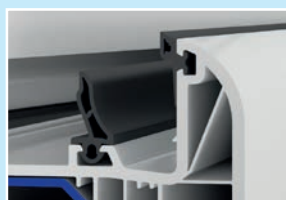

Metbrush Alu
Metbrush Alu

Achatová šed
Achatgrau

Světle šedá
Lichtgrau

Středové těsnění

Ocelová výtuka v rámu

Zasklení

Okenní systém

Regionální partner