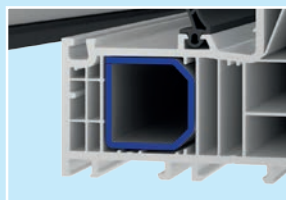

Metbrush Alu
Metbrush Alu

Achatová šed
Achatgrau

Světle šedá
Lichtgrau

Středové těsnění

Ocelová výtuka v rámu

Zasklení

Okenní systém

Regionální partner