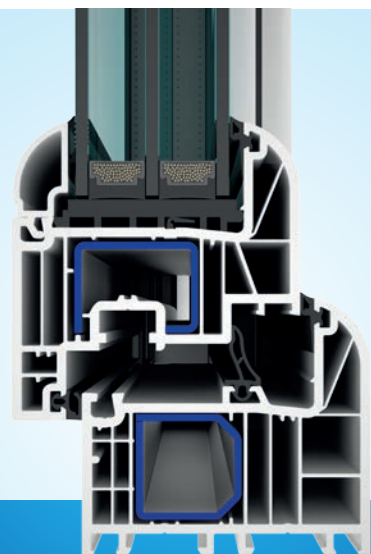

Metbrush Alu
Metbrush Alu

Achatová šed
Achatgrau

Světle šedá
Lichtgrau

Středové těsnění

Ocelová výtuka v rámu

Zasklení

Okenní systém

Regionální partner